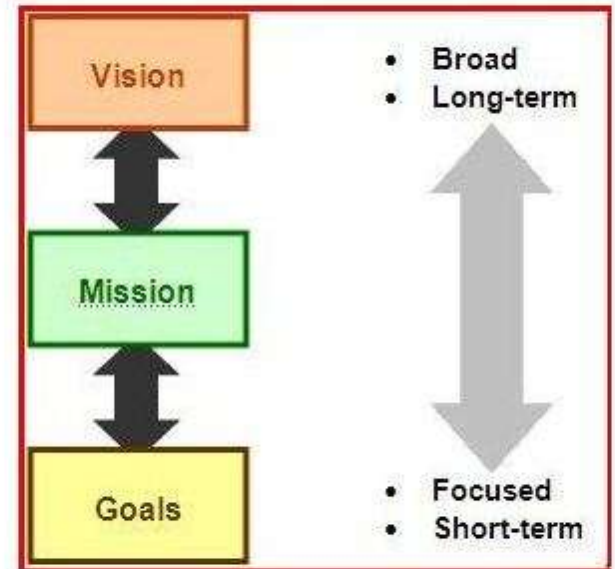

SIAPAKAH “AKU” ?

das sein ----- das sollen

Apakah **VISI** itu?

VISI adalah IDE dan IDE MELAMPAUI WAKTU, IDE MELAMPAUI UMUR, IDE MELAMPAUI ZAMAN.

VISI dan MISI Dijabarkan menjadi **TUJUAN, CITA-CITA, ALASAN KEBERADAAN, DAN PENENTU ARAH.**

VISI atau MISI, mana yang lebih dulu?

MISI, baru tetapkan **VISI**, kesimpulannya adalah cara pemikiran yang bersifat *BOTTOM UP*.

MISI lebih berkaitan dengan KEADAAN SAAT INI dan;

VISI adalah SUATU PANDANGAN JAUH KEDEPAN atau IMPIAN YANG INGIN DICAPAI. Visi menjawab, sebenarnya kita mau apa, atau hasil seperti apa yang ingin diraih di masa depan. VISI harus bisa menggetarkan semangat semua *stakeholders* menjadi bangga, tergerak dan sukses kedepan.